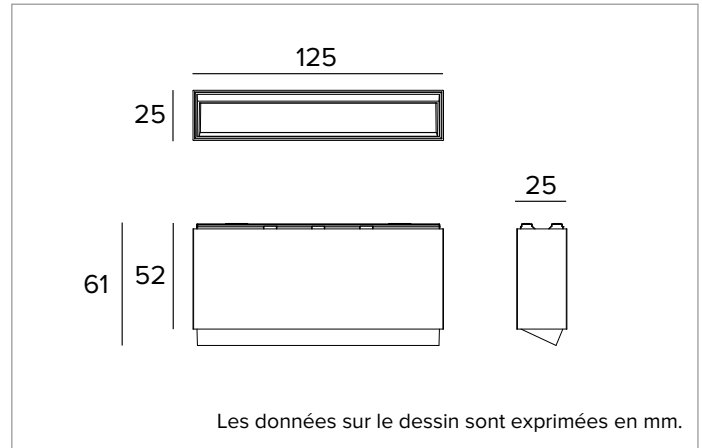

2T0122 | OZ Module d'éclairage - Wall Washer

Modules lumineux LED Wall Washer magnétiques, alimentés en très basse tension

	4000K	H(m)	D1(m)	D2(m)	E _{max} (lx)		
	Ra90	35°	77°				
Fixture Power	8W	1	0.67	1.65	397		
Source Flux	704lm	2	1.34	3.30	99		
Fixture Flux	453lm	3	2.00	4.95	44		
Efficacy	55lm/W	4	2.67	6.60	25		
TS1842	I _{max} =610cd/klm	I _{max}	430cd	5	3.34	8.24	16

CCT nominale : 4000K

Durée utile (L80/B10) : >50000h tq +25°C

CARACTÉRISTIQUES DE L'ÉCLAIRAGE

Système optique Wall Washer : Réflecteur en aluminium anodisé à haute réflexion, filtre diffuseur holographique, cadre en polycarbonate noir.

Optique : WALL WASHER

Rendement optique : 64%

Flux appareil : 453lm

Efficacité lumineuse : 55lm/W

Sécurité photobiologique : Conforme au groupe RG1 (Risque faible)

CARACTÉRISTIQUES MÉCANIQUES

Corps en aluminium moulé sous pression noir. Dimensions 125x25mm.

Couleur et finition : Noir profond

Dimensions : 25x125mm

Poids : 0,24Kg

Versión : STANDARD

Degré de protection : IP20

CARACTÉRISTIQUES ÉLECTRIQUES

Puissance installée : 8W

Alimentation : 48Vdc